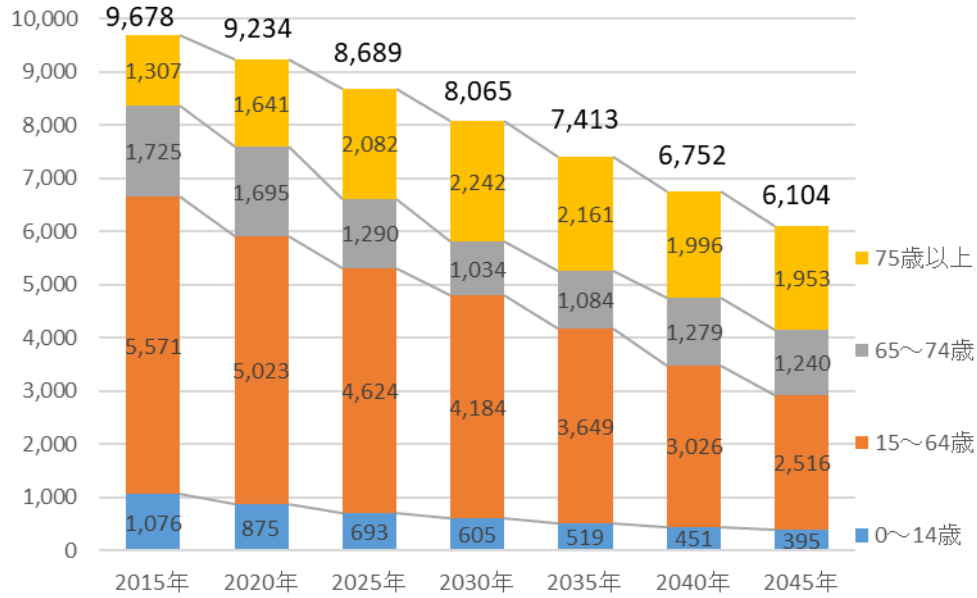

中井町 将来人口推計(年齢4区分)

大井町 将来人口推計(年齢4区分)

松田町 将来人口推計(年齢4区分)

山北町 将来人口推計(年齢4区分)