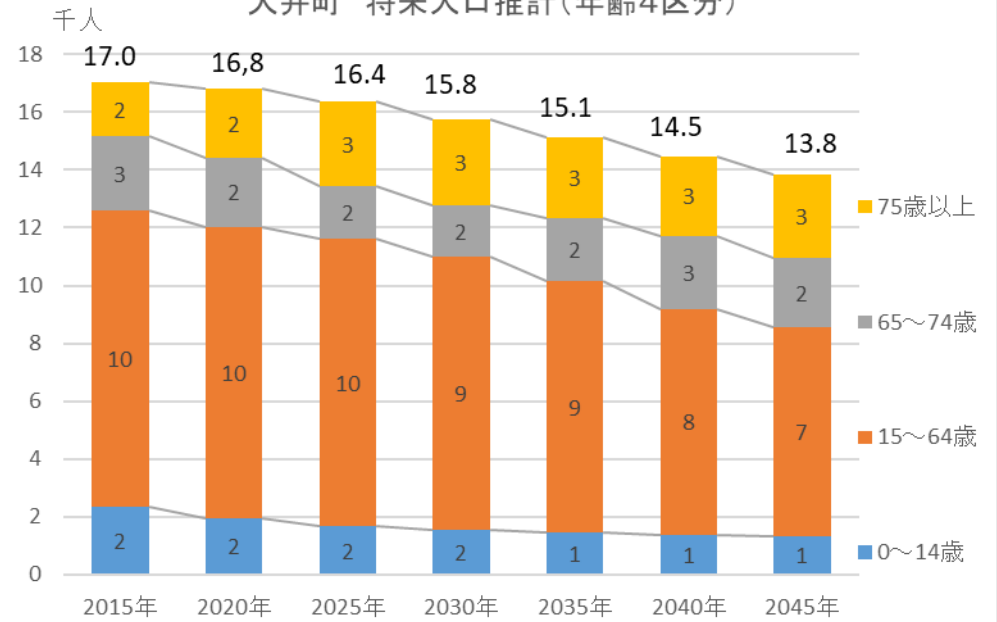

中井町 将来人口推計(年齢4区分)

大井町 将来人口推計(年齢4区分)

松田町 将来人口推計(年齢4区分)

山北町 将来人口推計(年齢4区分)